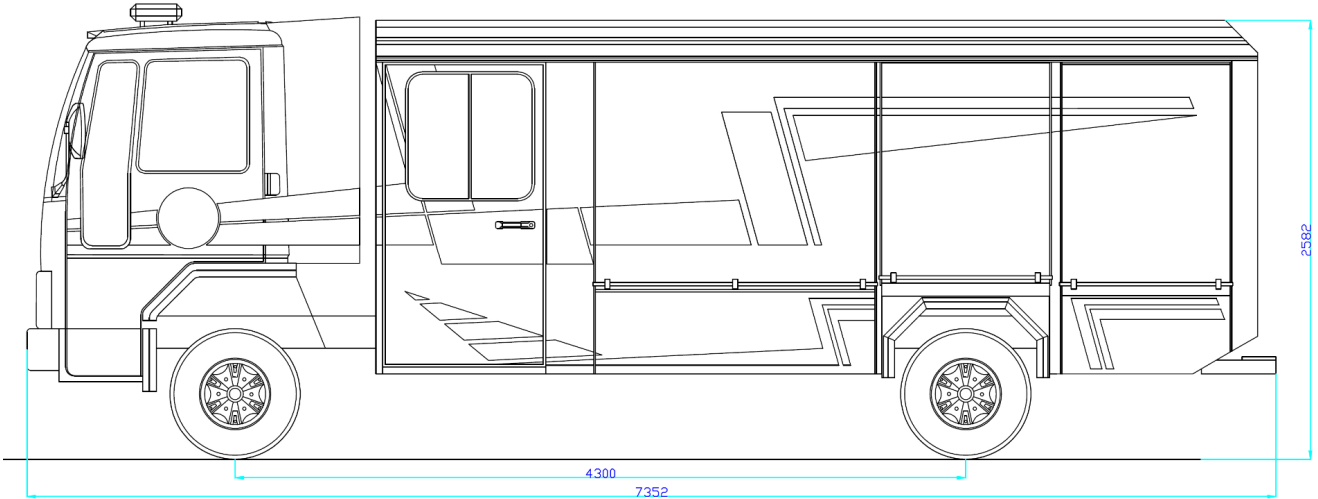

Evolution Compact TLF-2000

Contacto

Metalurgica ARD S.A.
Mariano Moreno 3764
B1752AHF—Lomas del Mirador
Buenos Aires - Argentina
Tel.: +54 (0) 11 4454-2601
Fax: +54 (0) 11 4454-2601 ext.130

www.ard-sa.com.ar
www.facebook.com/RosenbauerArgentina/MetalurgicaArd
info@ard-sa.com.ar

Las ilustraciones son de carácter referencial, pueden mostrar equipos opcionales disponibles con cargo extra. La empresa se reserva el derecho de modificar las especificaciones y dimensiones en este documento sin previo aviso.